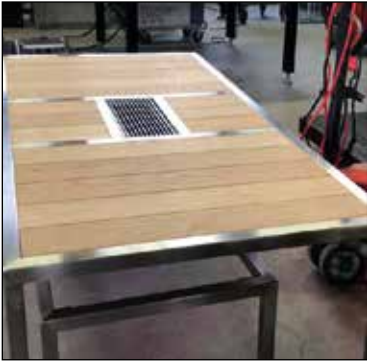

PIERRE FULLIQUET SA, GENÈVE ET VAUD

Une solution globale pour vos projets d'aménagements extérieurs

L'entreprise familiale Pierre Fulliquet SA offre un service complet d'aménagements extérieurs, de la clôture à l'automatisation d'un portail, en passant par des travaux de maçonnerie. Envie d'aménager son jardin, de construire un portail exclusif, de changer sa clôture ou d'imaginer ses propres meubles? La Maison Fulliquet propose des agencements sur mesure et innovants.

Au fil des ans, la maison Fulliquet ne cesse d'évoluer, de se diversifier et d'innover. L'entreprise, créée en 1949 par Pierre Fulliquet, se spécialise d'abord dans la clôture. Clôture en simple torsion, clôture en fer forgé, panneau en bois, paroi anti-bruit, la Maison la décline sous toutes ses formes et gagne ses lettres de noblesse à Genève. Avec l'arrivée du petit-fils du fondateur, Arnaud Fulliquet, la société familiale étend son activité. Certes, Mr Fulliquet apprécie la clôture, mais il veut aller plus loin. Il y a environ dix ans, après avoir repris les rênes de la Maison, il imagine une entreprise capable d'aménager des espaces extérieurs de A à Z: poser une clôture, mais également s'occuper d'aménager les espaces verts, proposer des travaux de terrassement ou la construction d'un portail. Dans son esprit, le service ultime est d'offrir au client la possibilité d'avoir un interlocuteur unique qui lui permette de réaliser son projet d'aménagement extérieur. C'est alors que Pierre Fulliquet SA se positionne comme chef d'orchestre et devient maître d'œuvre. Le projet prend rapidement forme, les clients répondent très positivement à cette nouvelle offre qui s'inscrit dans la continuité du savoir-faire de la Maison. Aujourd'hui, Arnaud et son équipe sont fiers de pouvoir offrir un service à la carte et créer des lieux uniques en parfaite symbiose avec la nature, aussi bien dans la sphère professionnelle que privée.

Quand la technologie est au service de la nature

Toujours dans l'idée d'aller plus loin et inspirée par une vision innovante, l'entreprise a dernièrement fait l'acquisition d'un logiciel de modélisation 3D. Ce logiciel de CAO (conception assistée par ordinateur) permet de créer et visualiser en format 3D la réalisation souhaitée. Vous avez vu un portail gravé qui vous fait de l'œil, mais vous ne savez pas si cela s'inscrit dans l'esthétique de votre maison? Grâce à ce nouvel outil, vous serez à même de

vous représenter de façon réaliste - en trois dimensions - vos divers projets.

Une nouvelle entité pour aller plus loin